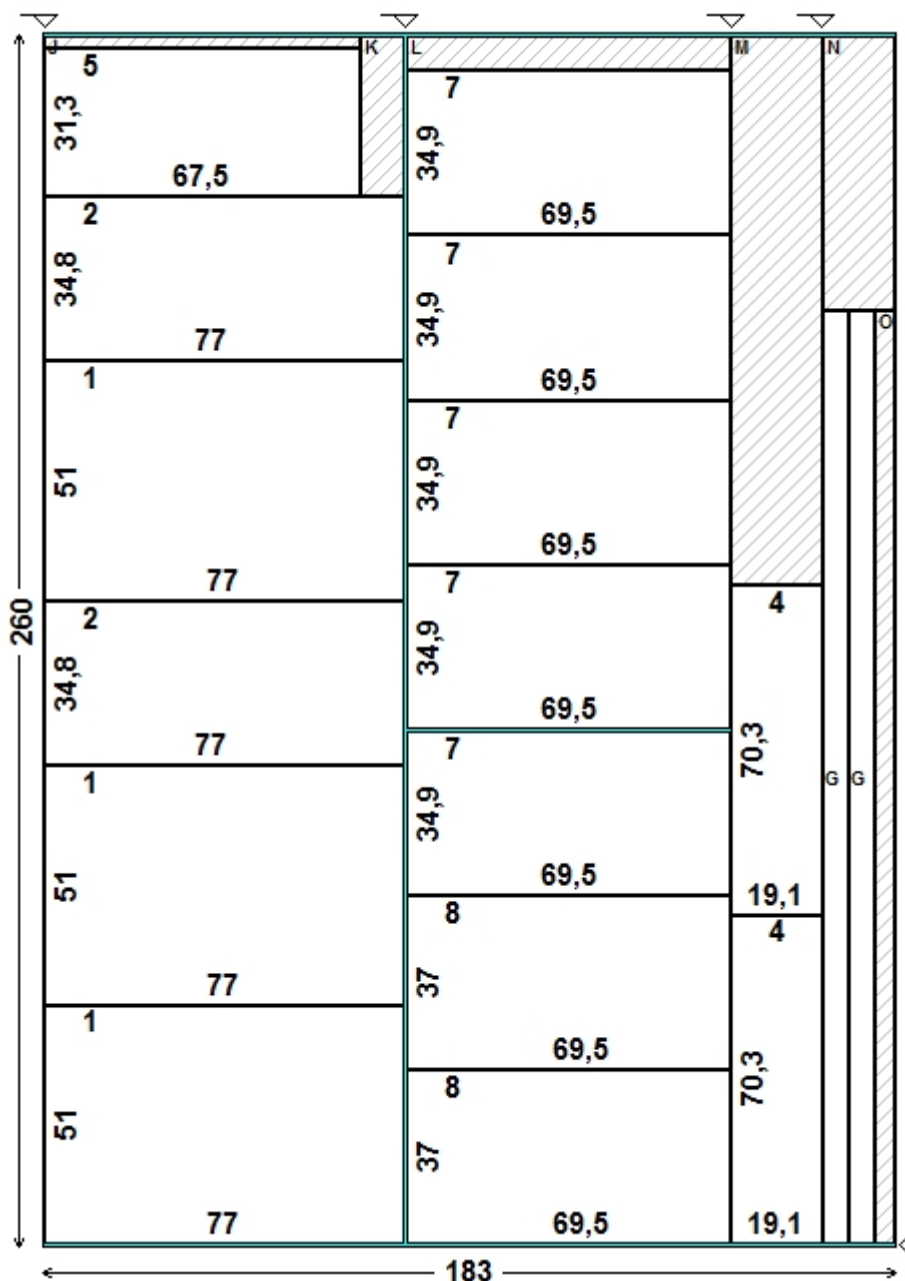

Plano de corte 1 / 2 - Cantidad: 1
 Material: MELAMINICO COLOR
 Plancha(Plancha): 183 mm x 260 mm
 Código(Plancha): 1
 Descripción:
 Corte inicial: Horizontal ; 0 fases

Cantidad de piezas: 17
 Aprovechamiento: 86,61 %
 Pérdida: 13,39 %
 ## + Cantidad de cortes : 24 ; 2,651 m
Corte Certo (C) 1991-2016
 Cutting optimization software -
 www.cortecerto.com

N	Proyecto	Código	Descripción	Comentario	Leg	Largo	Ancho	Qt
1	210	1	2/2		A	51	77	3
2	210	2	2/2		B	34,8	77	2
3	210	5	2/2		C	31,3	67,5	1
4	210	8	2/2		D	37	69,5	2
5	210	7	2/2		E	34,9	69,5	5
6	210	4	2/2		F	70,3	19,1	2
7	210	9	1/0		G	200	5	2

N	Proyecto	Código	Descripción	Comentario	Leg	Largo	Ancho	Qt
1	210	3	2/2		H	70,3	38,2	1
2	210	6	2/2		I	63,3	41	1
3	210	5	2/2		C	31,3	67,5	1