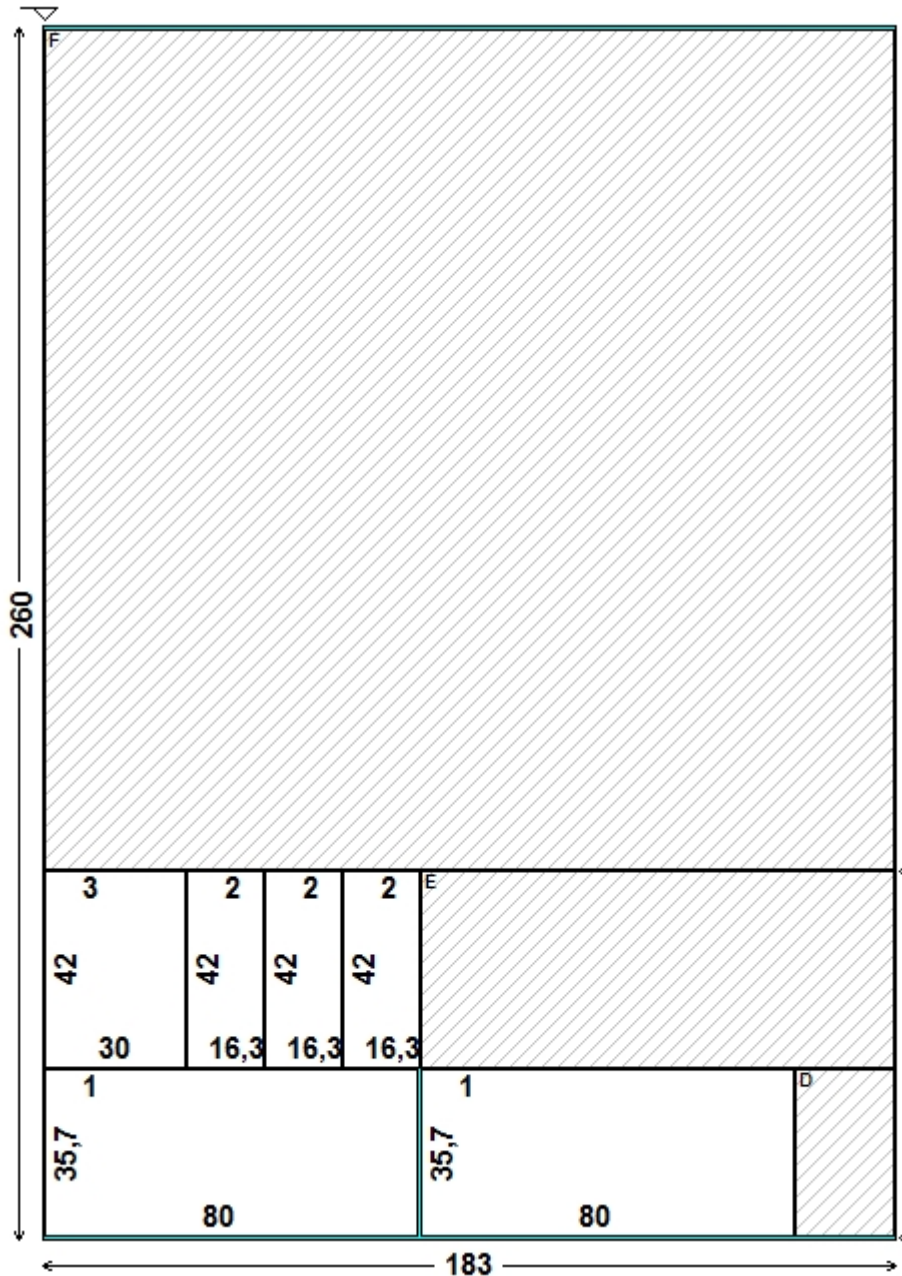

Plano de corte 1 / 1 - Cantidad: 1  
 Material: MDF BLANCO 18MM  
 Plancha(Plancha): 183 mm x 260 mm  
 Código(Plancha): 1  
 Descripción:  
 Corte inicial: Horizontal ; 0 fases

Cantidad de piezas: 6  
 Aprovechamiento: 18,97 %  
 Pérdida: 81,03 %  
 ## +Cantidad de cortes :11 ; 1,049 m  
**Corte Certo** (C) 1991-2016  
**Cutting optimization software** -  
[www.cortecerto.com](http://www.cortecerto.com)

N	Proyecto	Código	Descripción	Comentario	Leg	Largo	Ancho	Qt
1	108	1	2/2		A	80	35,7	2
2	108	3	2/2		B	42	30	1
3	108	2	2/2		C	42	16,3	3