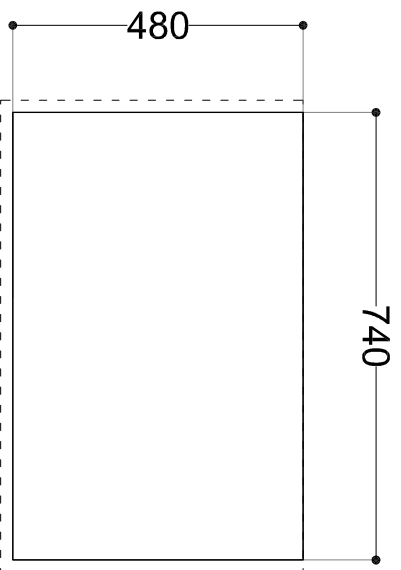

ESTRUCTURA EN MDF LAQUEADO EN NEGRO SEMI MATE
PRIMER CAJÓN EN FORMA DE U PARA QUE NO CHOQUE CON EL SIFÓN
GUÍAS TELESCÓPICAS EN CAJONES
PATAS MADERA LAQUEADAS NEGRO
MESADA EN MÁRMOL TRAVERTINO TERMINACIÓN SIMPLE
INCLUYE TIRADORES DE ALUMINIO (EL CLIENTE PUEDE ELEGIR CUALQUIER TIRADOR)
LA ALTURA PUEDE VARIAR SEGÚN LA PILETA QUE COMPREN

PLANTA

L1

Proyecto | BAÑO
CLIENTE | EDGARDO MUEBLES UY

PLANTA Y VISTA FRONTAL

24 | 10 | 17

B	E
C	O