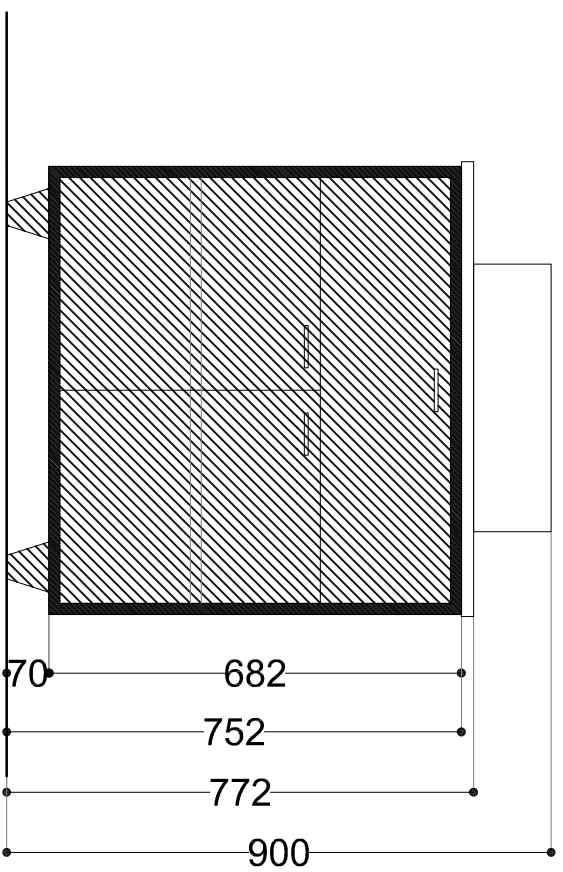

ESTRUCTURA EN MDF LAQUEADO EN NEGRO SEMI MATE
PRIMER CAJÓN EN FORMA DE U PARA QUE NO CHOQUE CON EL SIFÓN
GUÍAS TELESCÓPICAS EN CAJONES
PATAS MADERA LAQUEADAS NEGRO
MESADA EN MÁRMOL TRAVERTINO TERMINACIÓN SIMPLE
INCLUYE TIRADORES DE ALUMINIO (EL CLIENTE PUEDE ELEGIR CUALQUIER TIRADOR)
LA ALTURA PUEDE VARIAR SEGÚN LA PILETA QUE COMPREN

PLANTA

L1

Proyecto | BAÑO
CLIENTE | EDGARDO MUEBLES UY

PLANTA Y VISTA FRONTAL

24 | 10 | 17

B	E
C	O