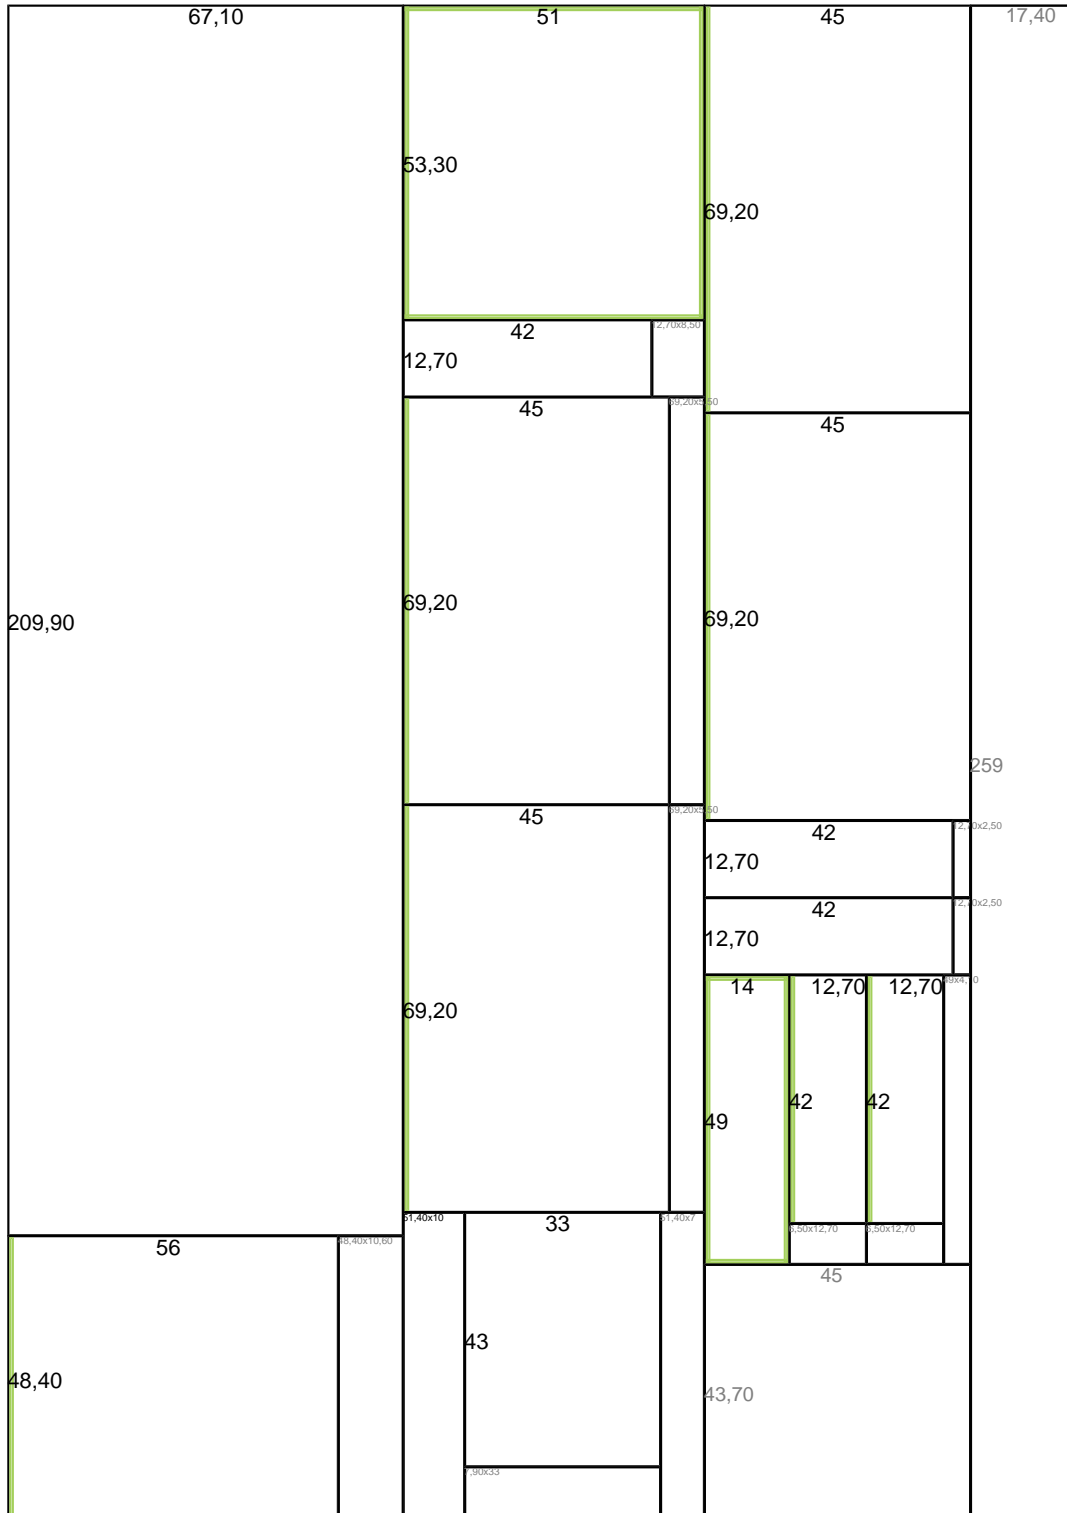

Optimizador de Cortes Arauco

Proyecto: Proyecto placar Carolina
Diperna color blanco

Tableros: 6

Largo total de Tapacantos del

Producto: VESTO

Diseño: Blanco

proyecto: 53,57 m

Cortes (en Centímetros)

— La línea verde indica la posición del Tapacantos en cada corte