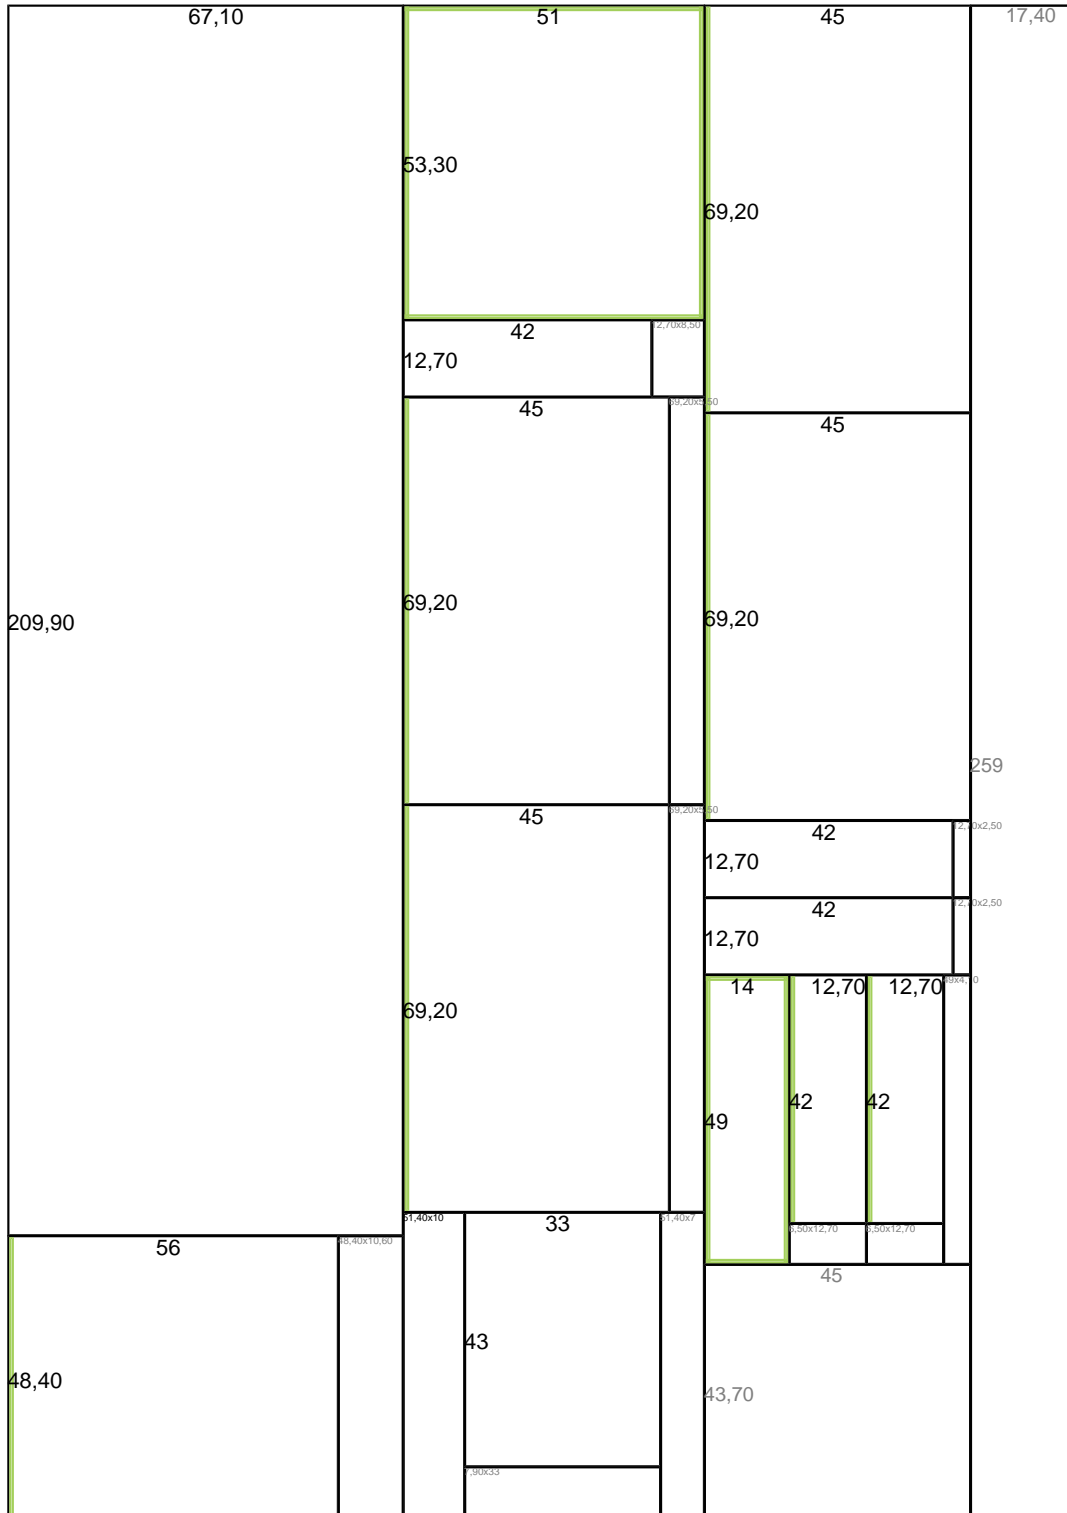

Porcentaje tablero ocupado:

- Tablero #1: 87,24%
- Tablero #2: 83,30%
- Tablero #3: 81,20%
- Tablero #4: 81,20%
- Tablero #5: 81,20%
- Tablero #6: 59,40%

Cortes (en Centímetros)

Tablero	Corte	Nombre	Alto	Ancho	Tapacantos
Tablero #1	Corte #1		215	58	1 x 2,15 m, 2 x 0,58 m
Tablero #1	Corte #2		215	58	1 x 2,15 m, 2 x 0,58 m
Tablero #1	Corte #3		213,40	58	1 x 2,13 m
Tablero #1	Corte #4		51,40	10	-
Tablero #1	Corte #5		49	14	-
Tablero #1	Corte #6		33	43	1 x 0,33 m
Tablero #1	Corte #7		42	12,70	-
Tablero #2	Corte #1		213,40	58	1 x 2,13 m
Tablero #2	Corte #2		215	56	1 x 2,15 m, 2 x 0,56 m
Tablero #2	Corte #3		215	56	1 x 2,15 m, 2 x 0,56 m
Tablero #2	Corte #4		213	10	-
Tablero #3	Corte #1		209,90	67,10	-
Tablero #3	Corte #2		53,30	51	2 x 0,53 m, 2 x 0,51 m
Tablero #3	Corte #3		69,20	45	1 x 0,69 m
Tablero #3	Corte #4		42	12,70	-

Tableros: 6

Largo total de Tapacantos del

Producto: VESTO

Diseño: Blanco

proyecto: 53,57 m

Cortes (en Centímetros)

— La línea verde indica la posición del Tapacantos en cada corte

Optimizador de Cortes Arauco

Proyecto: Proyecto placar Carolina
Diperna color blanco

Tableros: 6

Largo total de Tapacantos del

Producto: VESTO

Diseño: Blanco

proyecto: 53,57 m

Cortes (en Centímetros)

— La línea verde indica la posición del Tapacantos en cada corte

— La línea verde indica la posición del Tapacantos en cada corte