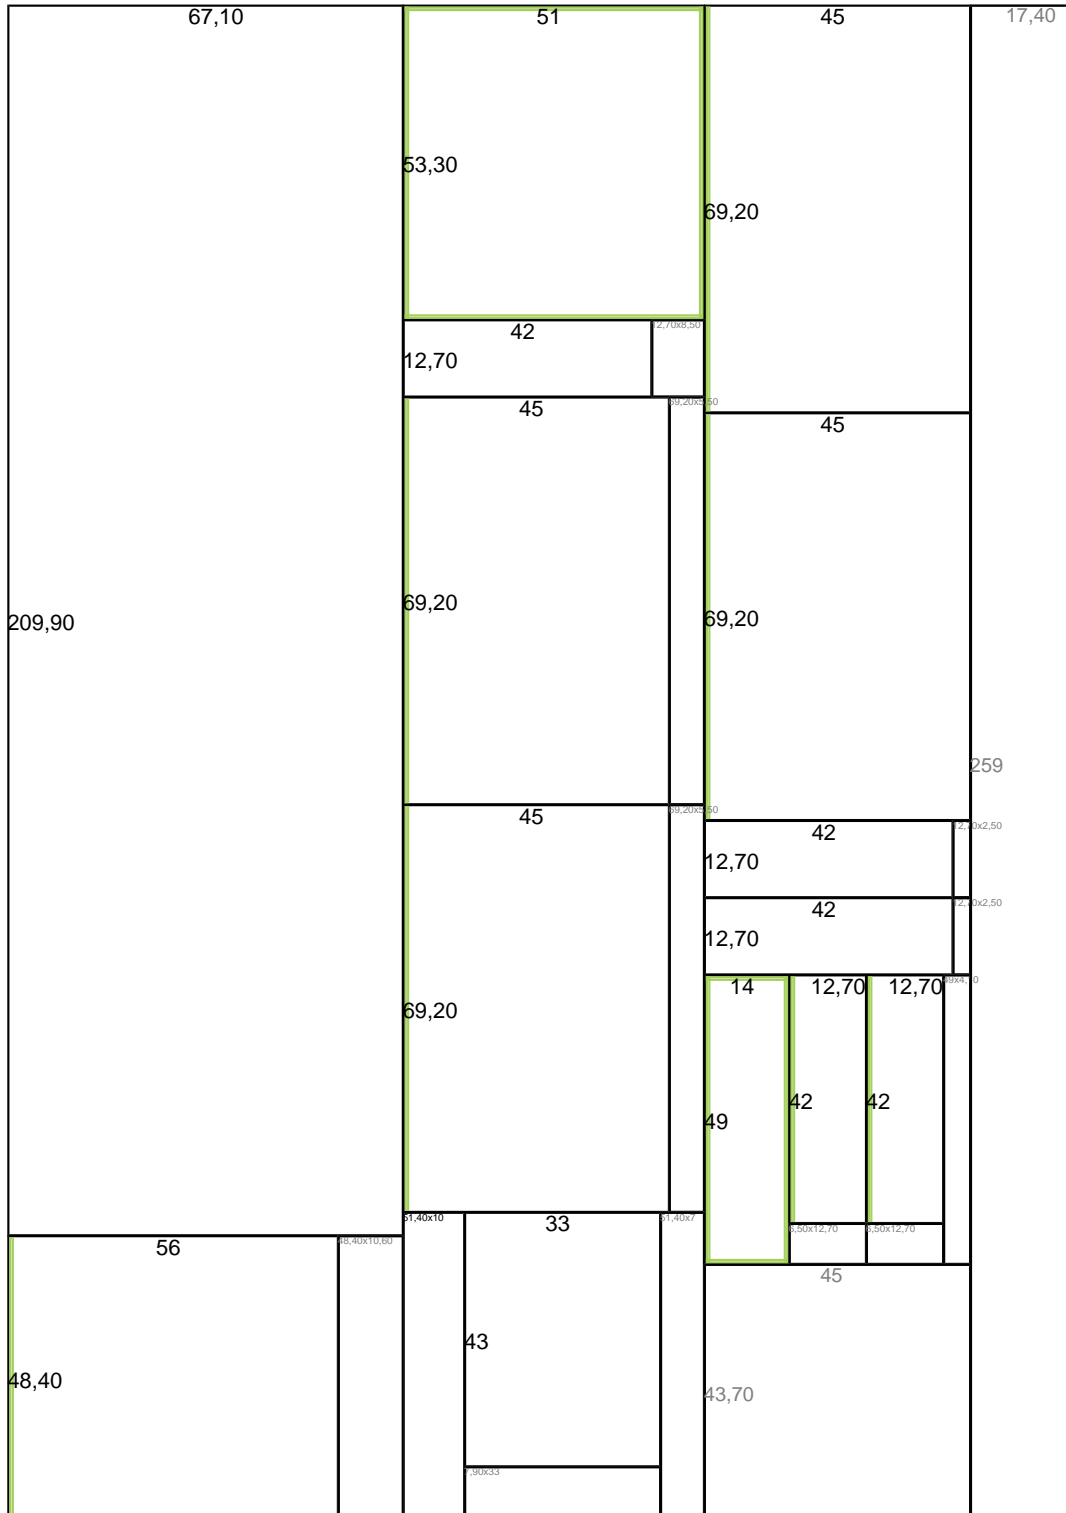

Porcentaje tablero ocupado:

- Tablero #1: 87,24%
- Tablero #2: 83,30%
- Tablero #3: 81,20%
- Tablero #4: 81,20%
- Tablero #5: 81,20%
- Tablero #6: 59,40%

Cortes (en Centímetros)

Tablero	Corte	Nombre	Alto	Ancho	Tapacantos
Tablero #1	Corte #1		215	58	1 x 2,15 m, 2 x 0,58 m
Tablero #1	Corte #2		215	58	1 x 2,15 m, 2 x 0,58 m
Tablero #1	Corte #3		213,40	58	1 x 2,13 m
Tablero #1	Corte #4		51,40	10	-
Tablero #1	Corte #5		49	14	-
Tablero #1	Corte #6		33	43	1 x 0,33 m
Tablero #1	Corte #7		42	12,70	-
Tablero #2	Corte #1		213,40	58	1 x 2,13 m
Tablero #2	Corte #2		215	56	1 x 2,15 m, 2 x 0,56 m
Tablero #2	Corte #3		215	56	1 x 2,15 m, 2 x 0,56 m
Tablero #2	Corte #4		213	10	-
Tablero #3	Corte #1		209,90	67,10	-
Tablero #3	Corte #2		53,30	51	2 x 0,53 m, 2 x 0,51 m
Tablero #3	Corte #3		69,20	45	1 x 0,69 m
Tablero #3	Corte #4		42	12,70	-

Tableros: 6

Largo total de Tapacantos del

Producto: VESTO

Diseño: Blanco

proyecto: 53,57 m

Cortes (en Centímetros)

— La línea verde indica la posición del Tapacantos en cada corte

Optimizador de Cortes Arauco

Proyecto: Proyecto placar Carolina
Diperna color blanco

Tableros: 6

Largo total de Tapacantos del

Producto: VESTO

Diseño: Blanco

proyecto: 53,57 m

Cortes (en Centímetros)

— La línea verde indica la posición del Tapacantos en cada corte

— La línea verde indica la posición del Tapacantos en cada corte