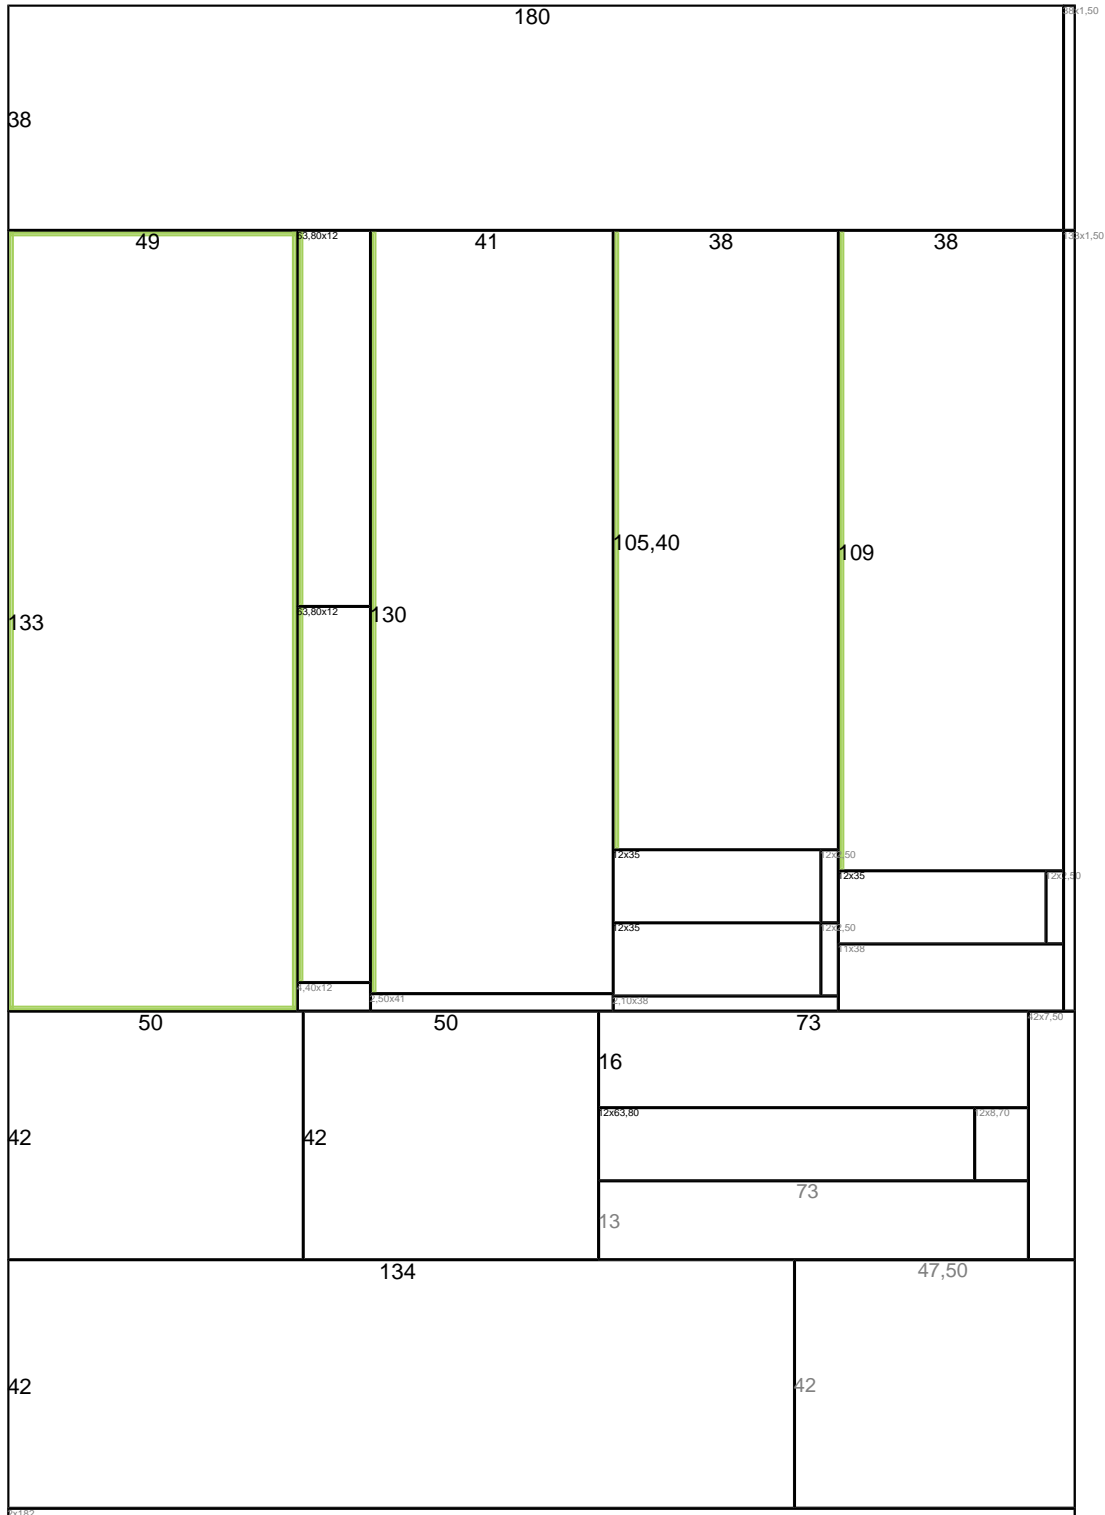

## Cortes (en Centímetros)

— La línea verde indica la posición del Tapacantos en cada corte

## Optimizador de Cortes Arauco

Proyecto: Lista blanco

Tableros: 4

Largo total de Tapacantos del

Producto: VESTO

Diseño: Blanco

proyecto: 61,72 m

### Cortes (en Centímetros)

— La línea verde indica la posición del Tapacantos en cada corte