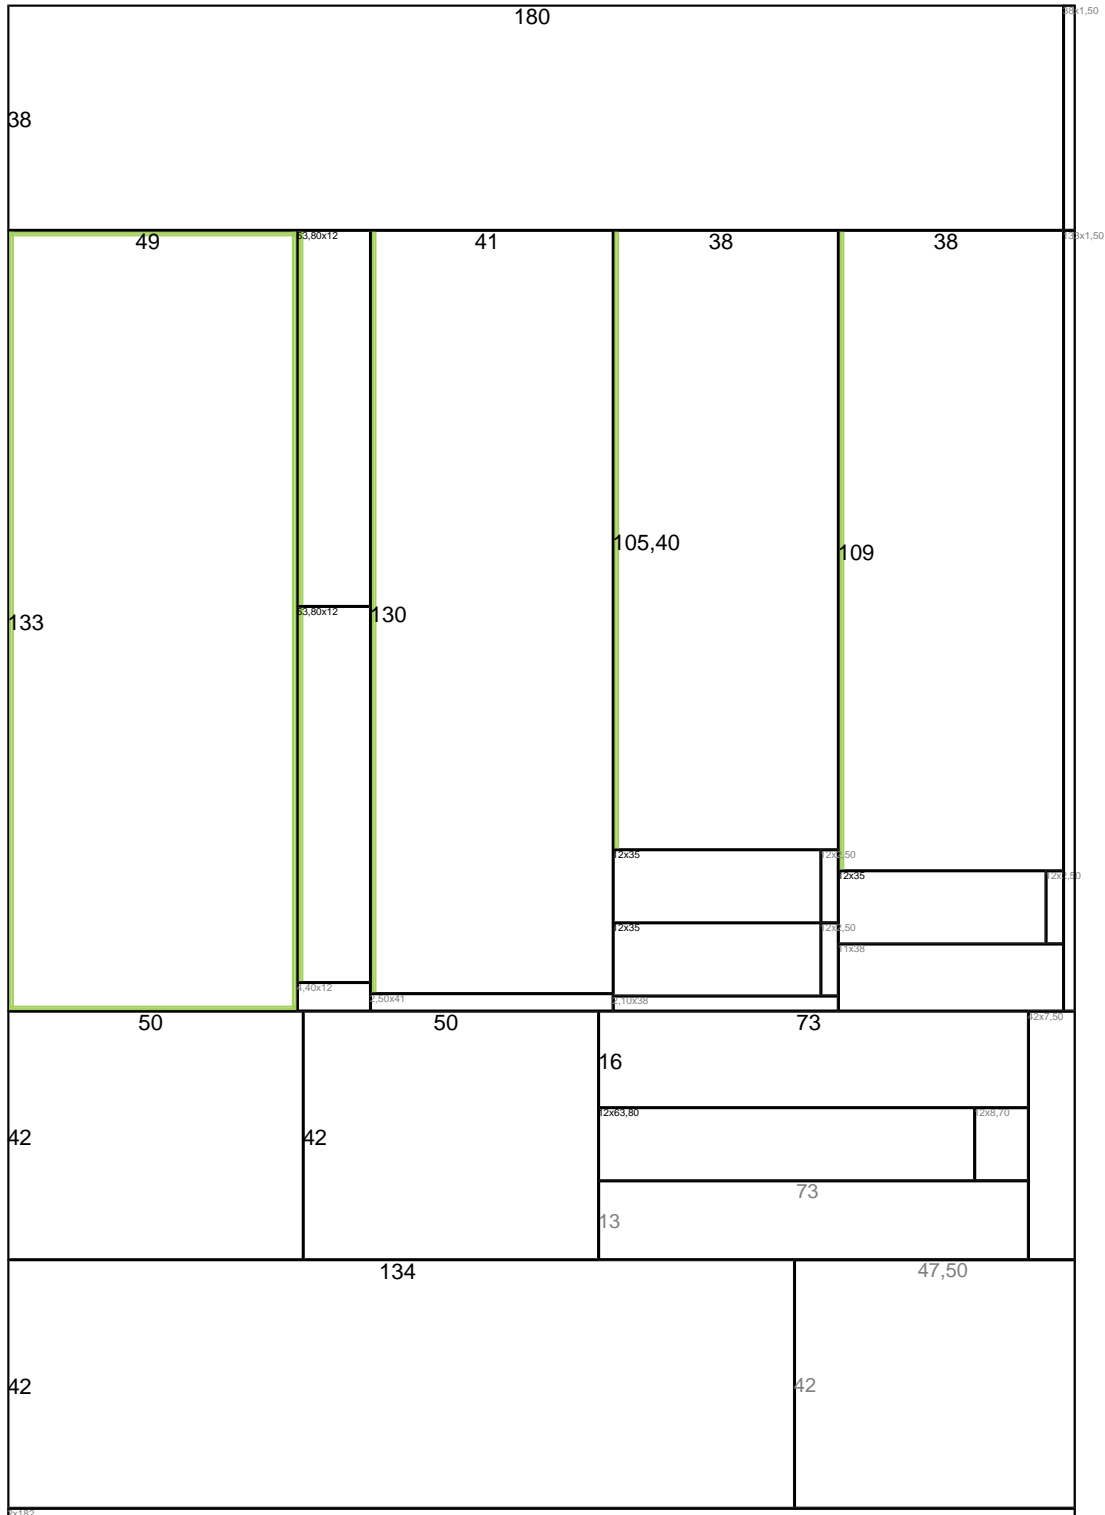

## Cortes (en Centímetros)

— La línea verde indica la posición del Tapacantos en cada corte

### Cortes (en Centímetros)

— La línea verde indica la posición del Tapacantos en cada corte

## Optimizador de Cortes Arauco

Proyecto: Lista blanco

Tableros: 4

Largo total de Tapacantos del

Producto: VESTO

Diseño: Blanco

proyecto: 61,72 m